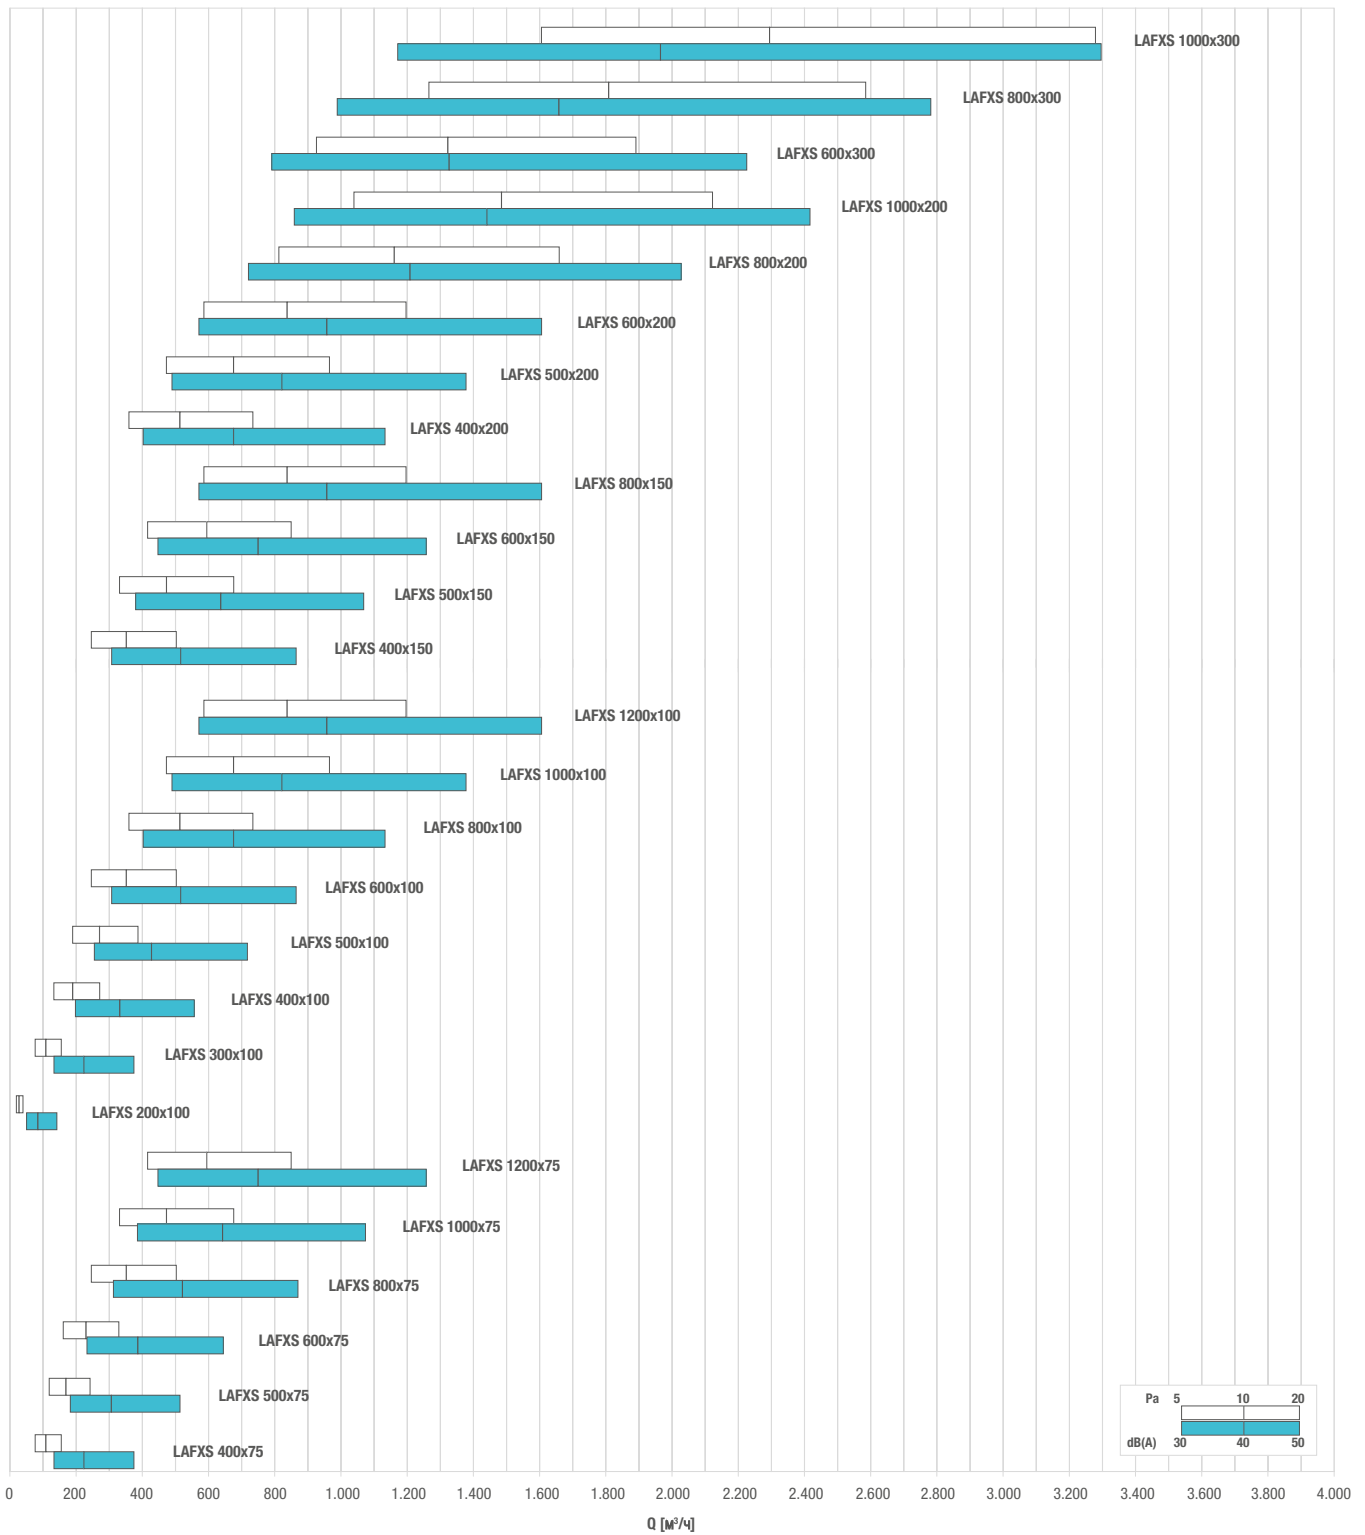

ДИАГРАММА ДЛЯ БЫСТРОГО ПОДБОРА

GRI