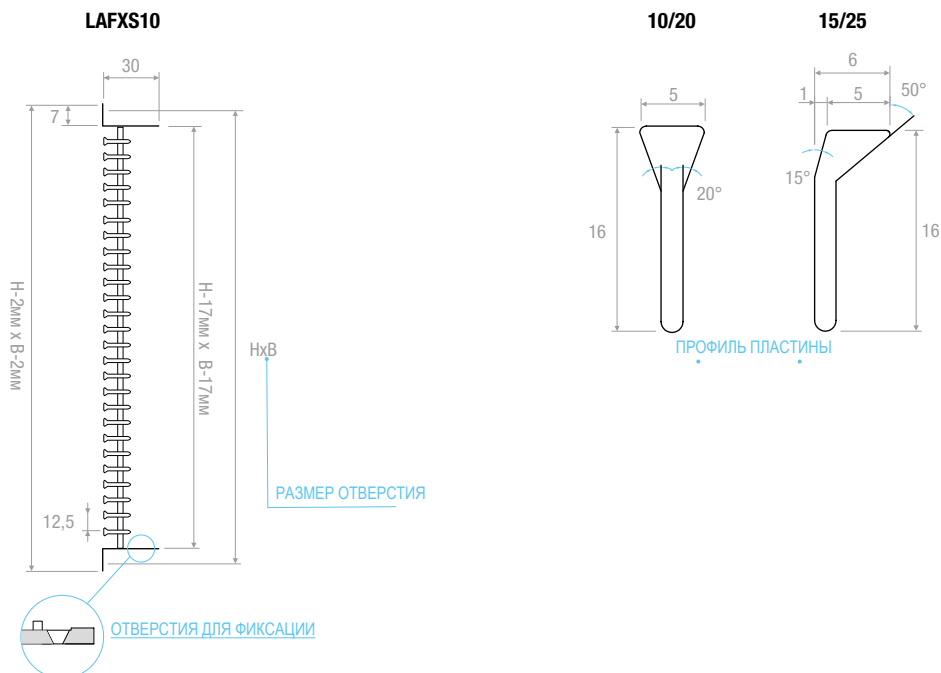

ЧЕРТЕЖИ

МОДЕЛИ

LAFXS10: Фиксированный наклон горизонтальных пластин 0°

LAFXS15: Фиксированный наклон горизонтальных пластин 15°